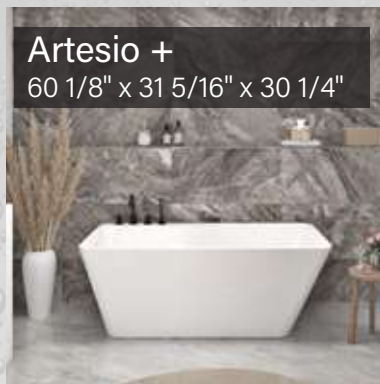

Baignoires PRO / PRO Bathtubs

**NOUVEAU
NEW**

PRIX/PRICE : ~~2395\$~~ **1295 \$**

PRIX/PRICE : ~~2695\$~~ **1350 \$**

Avec tablier en acrylique / With acrylic cover

PRIX/PRICE : ~~265\$~~ **149\$**

Kit d'installation autoportante
Freestanding installation kit